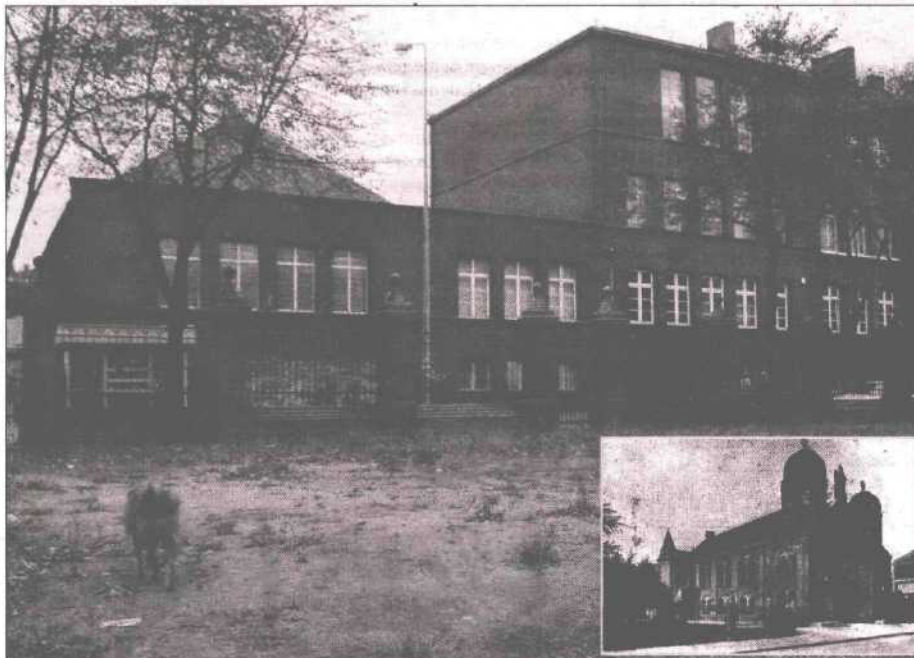

Latem tego roku Fundacja Ochrony Dziedzictwa Żydowskiego, opiekująca się nieruchomościami odzyskanymi przez gminy żydowskie w Polsce, zajęła się także placem przy ulicy Niedziałkowskiego, gdzie stała synagoga. Niedaw-

no odbudowano część historycznego plotu, na którym umieszczono tablicę upamiętniającą miejscową społeczność żydowską i jej ostatniego rabi-
na.

Do upamiętniania tego fragmentu historii miasta włączyli się także uczniowie Zespołu Szkół Mechanicznych, którego budynek sąsiaduje z placem. Nauczycielki Beata Podoba i Wioleta Knetka, w ramach ogólnopolskiego programu „Przywrócić pamięć”, opracowały projekt przedsięwzięcia. Uczniowie uporządkują plac, na którym jutro o godz. 14 odbędą się uroczystości upamiętniające „Noc kryształową”. Po-

prowadzi je Monika Krawczyk, prezes FODŻ.

Także jutro, o godz. 16, w sąsiadującym z placem Ośrodku Teatralnym Rondo odbędą się wykłady Pawła Szapiro z Żydowskiego Instytutu Historycznego w Warszawie i Kacpra Pencarskiego z Akademii Pomorskiej w Słupsku. Przedstawią oni historyczne tło tamtych dramatycznych wydarzeń. O godz. 18 na placu przy ul. Niedziałkowskiego odbędzie się jeszcze okolicznościowa instalacja plastyczno-poetycka, będąca wkładem artystów Ronda w te uroczystości.

(maz)

Plac przy ul. Niedziałkowskiego. Tu stała synagoga (tak wyglądała, patrz obok). Zaniedbanym miejscem mają zająć się uczniowie „mechanika”, których szkołę widać na dalszym planie.

Dziennik

Śr. nakład 24000 egz.

Zasięg lokalny